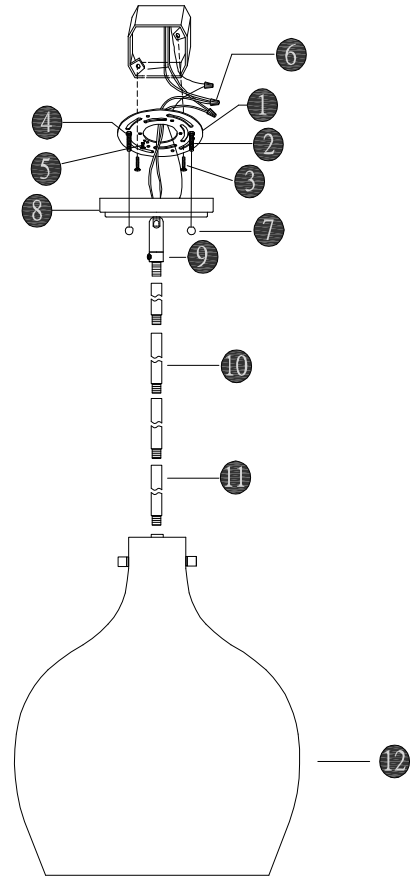

Mini Pendant

FPL1061ORB

No.	Part Name	Spanish	French	Part No.
1	Mounting Plate (1pcs)	Placa de montaje (1pcs)	Plaque de montage (1pcs)	PHSP1061ORBHDWWTY
2	Mounting Screw (2pcs)	Tornillos de montaje (2pcs)	Vis de montage (2pcs)	
3	Mounting Screw (2pcs)	Tornillos de montaje (2pcs)	Vis de montage (2pcs)	
4	Hex Nut (2pcs)	Tuerca hexagonal (2pcs)	Écrou hexagonal (2pcs)	
5	Ground Screw (1pc)	Tornillo a tierra (1pc)	Vis de borne de terre (1pc)	
6	Wire Nut (3pcs)	Empalme piastico (3pcs)	Capuchon de connexion (3pcs)	
7	Ball Nut (2pcs)	Tuerca esferica (2pcs)	Écrou spherique (2pcs)	
8	Canopy (1pc)	Marquesina (1pc)	Monture (1pc)	PHSP1005CANORBWTY
9	Swivel (1pc)	Eslabon giratorio (1pc)	Pivot (1pc)	PHSPP1041STEM12ORB
10	Stem (3pcs)	Vastago (3pcs)	Tige (3pcs)	
11	Stem (1pc)	Vastago (1pc)	Tige (1pc)	PHSPP1041STEM6ORB
12	Glass shade (1pc)	Pantalla de vidrio (1pc)	Abat-jour en verre (1pc)	PHSP1061GLSWTY

Mini Pendant

FPL1061MB

No.	Part Name	Spanish	French	Part No.
1	Mounting Plate (1pcs)	Placa de montaje (1pcs)	Plaque de montage (1pcs)	PHSP1061MBHDWWTY
2	Mounting Screw (2pcs)	Tornillos de montaje (2pcs)	Vis de montage (2pcs)	
3	Mounting Screw (2pcs)	Tornillos de montaje (2pcs)	Vis de montage (2pcs)	
4	Hex Nut (2pcs)	Tuerca hexagonal (2pcs)	Écrou hexagonal (2pcs)	
5	Ground Screw (1pc)	Tornillo a tierra (1pc)	Vis de borne de terre (1pc)	
6	Wire Nut (3pcs)	Empalme piástico (3pcs)	Capuchon de connexion (3psc)	
7	Ball Nut (2pcs)	Tuerca esferica (2pcs)	Écrou spherique (2pcs)	
8	Canopy (1pc)	Marquesina (1pc)	Monture (1pc)	PHSP1061CANMBWTY
9	Swivel (1pc)	Eslabon giratorio (1pc)	Pivot (1pc)	PHSP1061STEM12MB
10	Stem (3pcs)	Vastago (3pcs)	Tige (3pcs)	
11	Stem (1pc)	Vastago (1pc)	Tige (1pc)	PHSP1061STEM6MB
12	Glass shade (1pc)	Pantalla de vidrio (1pc)	Abat-jour en verre (1pc)	PHSP1061GLSWTY