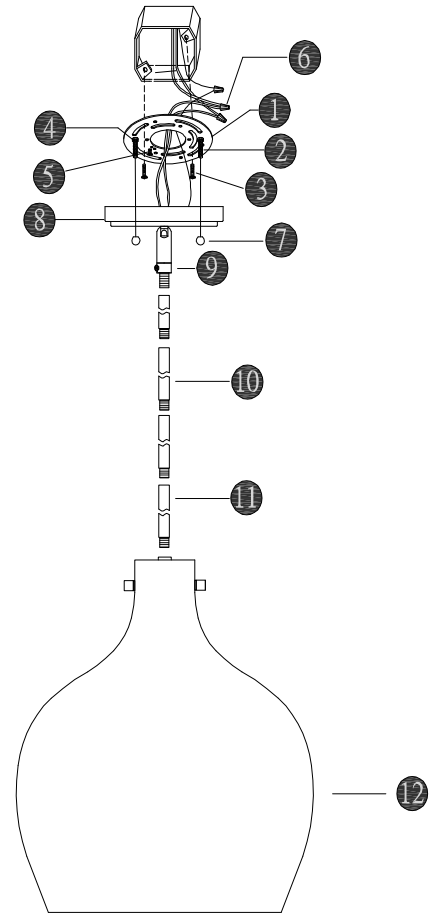

Mini Pendant

FPL1061MB

No.	Part Name	Spanish	French	Part No.
1	Mounting Plate (1pcs)	Placa de montaje (1pcs)	Plaque de montage (1pcs)	PHSP1061MBHDWWTY
2	Mounting Screw (2pcs)	Tornillos de montaje (2pcs)	Vis de montage (2pcs)	
3	Mounting Screw (2pcs)	Tornillos de montaje (2pcs)	Vis de montage (2pcs)	
4	Hex Nut (2pcs)	Tuerca hexagonal (2pcs)	Écrou hexagonal (2pcs)	
5	Ground Screw (1pc)	Tornillo a tierra (1pc)	Vis de borne de terre (1pc)	
6	Wire Nut (3pcs)	Empalme piástico (3pcs)	Capuchon de connexion (3psc)	
7	Ball Nut (2pcs)	Tuerca esferica (2pcs)	Écrou spherique (2pcs)	
8	Canopy (1pc)	Marquesina (1pc)	Monture (1pc)	PHSP1061CANMBWTY
9	Swivel (1pc)	Eslabon giratorio (1pc)	Pivot (1pc)	PHSP1061STEM12MB
10	Stem (3pcs)	Vastago (3pcs)	Tige (3pcs)	
11	Stem (1pc)	Vastago (1pc)	Tige (1pc)	PHSP1061STEM6MB
12	Glass shade (1pc)	Pantalla de vidrio (1pc)	Abat-jour en verre (1pc)	PHSP1061GLSWTY

Mini Pendant

FPL1061BN

No.	Part Name	Spanish	French	Part No.
1	Mounting Plate (1pc)	Placa de montaje (1pc)	Plaque de montage (1pc)	PHSP1061BNHDWWTY
2	Mounting Screw (2pcs)	Tornillos de montaje (2pcs)	Vis de montage (2pcs)	
3	Mounting Screw (2pcs)	Tornillos de montaje (2pcs)	Vis de montage (2pcs)	
4	Hex Nut (2pcs)	Tuerca hexagonal (2pcs)	Écrou hexagonal (2pcs)	
5	Ground Screw (1pc)	Tornillo a tierra (1pc)	Vis de borne de terre (1pc)	
6	Wire Nut (3pcs)	Empalme piastico (3pcs)	Capuchon de connexion (3psc)	
7	Ball Nut (2pcs)	Tuerca esferica (2pcs)	Écrou spherique (2pcs)	
8	Canopy (1pc)	Marquesina (1pc)	Monture (1pc)	PHSP1005CANBNWTY
9	Swivel (1pc)	Eslabon giratorio (1pc)	Pivot (1pc)	
10	Stem (3pcs)	Vastago (3pcs)	Tige (3pcs)	PHSP1041STEM12BN
11	Stem (1pc)	Vastago (1pc)	Tige (1pc)	PHSP1041STEM6BN
12	Glass shade (1pc)	Pantalla de vidrio (1pc)	Abat-jour en verre (1pc)	PHSP1061GLSWTY