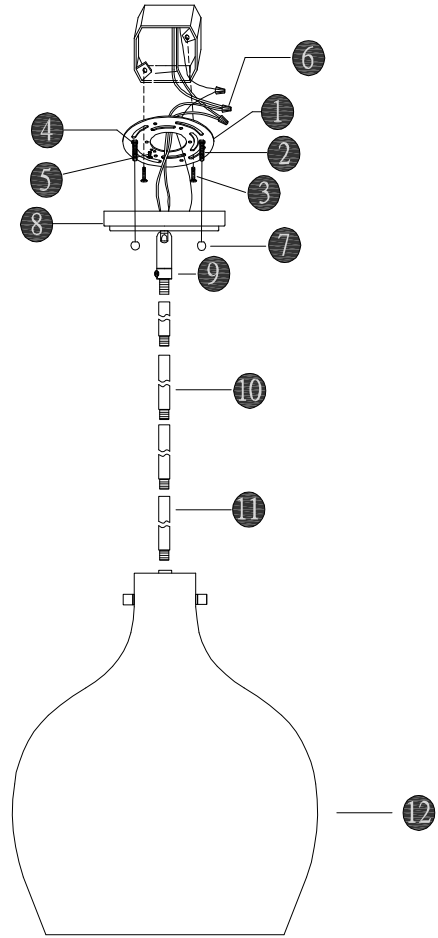

Mini Pendant

FPL1061PC

No.	Part Name	Spanish	French	Part No.
1	Mounting Plate (1pcs)	Placa de montaje (1pcs)	Plaque de montage (1pcs)	PSHP6351HDWRPCWTY
2	Mounting Screw (2pcs)	Tornillos de montaje (2pcs)	Vis de montage (2pcs)	
3	Mounting Screw (2pcs)	Tornillos de montaje (2pcs)	Vis de montage (2pcs)	
4	Hex Nut (2pc)	Tuerca hexagonal (2pc)	Écrou hexagonal (2pc)	
5	Ground Screw (1pc)	Tornillo a tierra (1pc)	Vis de borne de terre (1pc)	
6	Wire Nut (3pcs)	Empalme piastico (3pcs)	Capuchon de connexion (3psc)	
7	Ball Nut (2pcs)	Tuerca esferica (2pc)	Écrou spherique (2pc)	
8	Canopy(1pc)	Marquesina(1pc)	Monture(1pc)	PHSP1061CANPCWTY
9	Swivel (1pc)	Eslabon giratorio (1pc)	Pivot (1pc)	PHSP1061STEM12PC
10	Stem (3pc)	Vastago (3pc)	Tige (3pc)	
11	Stem (1pc)	Vastago (1pc)	Tige (1pc)	PHSP1061STEM6PC
12	Glass shade (1pc)	Pantalla de vidrio (1pc)	Abat-jour en verre (1pc)	PHSP1061GLSWTY

Mini Pendant

FPL1061PN

No.	Part Name	Spanish	French	Part No.
1	Mounting Plate (1pcs)	Placa de montaje (1pcs)	Plaque de montage (1pcs)	PHSP1061PNHDWWTY
2	Mounting Screw (2pcs)	Tornillos de montaje (2pcs)	Vis de montage (2pcs)	
3	Mounting Screw (2pcs)	Tornillos de montaje (2pcs)	Vis de montage (2pcs)	
4	Hex Nut (2pcs)	Tuerca hexagonal (2pcs)	Écrou hexagonal (2pcs)	
5	Ground Screw (1pc)	Tornillo a tierra (1pc)	Vis de borne de terre (1pc)	
6	Wire Nut (3pcs)	Empalme piastico (3pcs)	Capuchon de connexion (3pcs)	
7	Ball Nut (2pcs)	Tuerca esferica (2pcs)	Écrou spherique (2pcs)	
8	Canopy (1pc)	Marquesina (1pc)	Monture (1pc)	PHSP1061CANPNWTY
9	Swivel (1pc)	Eslabon giratorio (1pc)	Pivot (1pc)	
10	Stem (3pcs)	Vastago (3pcs)	Tige (3pcs)	PHSP1061STEM12PN
11	Stem (1pc)	Vastago (1pc)	Tige (1pc)	PHSP1061STEM6PN
12	Glass shade (1pc)	Pantalla de vidrio (1pc)	Abat-jour en verre (1pc)	PHSP1061GLSWTY