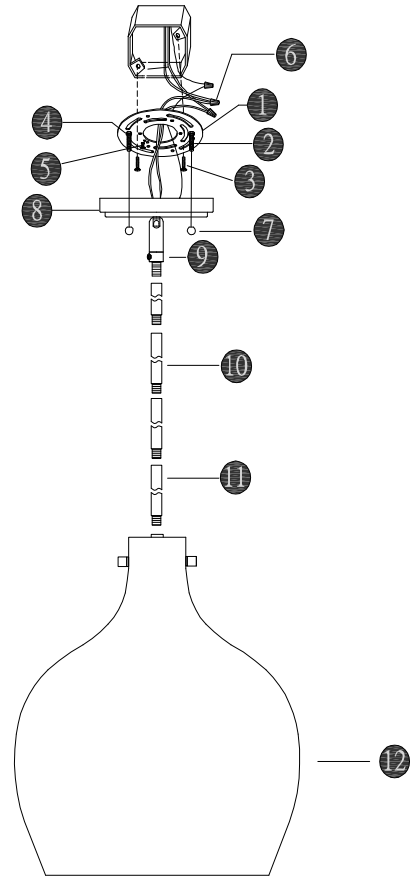

Mini Pendant

FPL1061PC

No.	Part Name	Spanish	French	Part No.
1	Mounting Plate (1pcs)	Placa de montaje (1pcs)	Plaque de montage (1pcs)	PSHP6351HDWRPCWTY
2	Mounting Screw (2pcs)	Tornillos de montaje (2pcs)	Vis de montage (2pcs)	
3	Mounting Screw (2pcs)	Tornillos de montaje (2pcs)	Vis de montage (2pcs)	
4	Hex Nut (2pc)	Tuerca hexagonal (2pc)	Écrou hexagonal (2pc)	
5	Ground Screw (1pc)	Tornillo a tierra (1pc)	Vis de borne de terre (1pc)	
6	Wire Nut (3pcs)	Empalme piastico (3pcs)	Capuchon de connexion (3psc)	
7	Ball Nut (2pcs)	Tuerca esferica (2pc)	Écrou spherique (2pc)	
8	Canopy(1pc)	Marquesina(1pc)	Monture(1pc)	PHSP1061CANPCWTY
9	Swivel (1pc)	Eslabon giratorio (1pc)	Pivot (1pc)	PHSP1061STEM12PC
10	Stem (3pc)	Vastago (3pc)	Tige (3pc)	
11	Stem (1pc)	Vastago (1pc)	Tige (1pc)	PHSP1061STEM6PC
12	Glass shade (1pc)	Pantalla de vidrio (1pc)	Abat-jour en verre (1pc)	PHSP1061GLSWTY